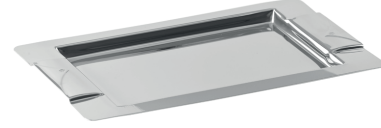

ŞAL KAHVE TEPİSİ / COFFEE TRAY

A75057 (Sade / Plain)

Dış / Outer: 21 x 34 cm

A75457 (Mat / Satin)

İç / Inner: 15,5 x 25 cm

A75157 (Altın / Gold)