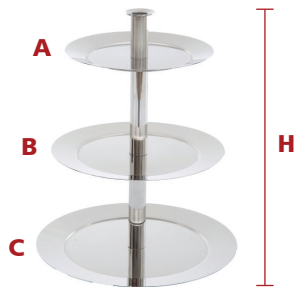

ÜÇ KATLI İKRAMLIK / CAKE STAND - 3 TIER

A68003
A - Ø17,5 cm
B - Ø21 cm
C - Ø25 cm
H - 33 cm