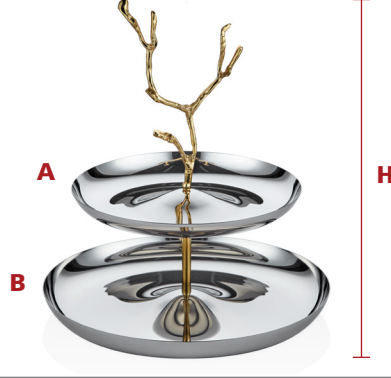

PETIT HOME

SPHERA İKİ KATLI ÇEREZLİK - DAL KULPLU / CAKE STAND

YENİ

A68024.SPHERA.B

A - Ø 24,5 cm

B - Ø 31 cm

H - 35 cm