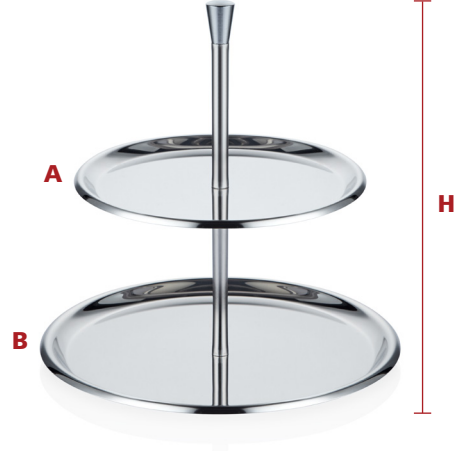

İKRAMLIK STAND / CAKE STAND

A68002

A - ∅13,5 cm
B - ∅17,2 cm
H - 18,5 cm

ÇİKOLATALIK / CHOCOLATE STAND

A68001

A - ∅10,5 cm
B - ∅13,5 cm
H - 18,5 cm

DALGA İKRAMLIK TABAK / WAVY PLATE

A67051 - ∅13,5 H 12,5 cm
A67052 - ∅17,5 H 12,5 cm
A67053 - ∅21 H 12,5 cm
A67054 - ∅25 H 12,5 cm

DALGA İKRAMLIK STAND / CAKE STAND

A68041

A - ∅17,5 cm
B - ∅20,5 cm
H - 20 cm

DALGA ÇİKOLATALIK / CHOCOLATE STAND

A68040

A - ∅10,5 cm
B - ∅13,5 cm
H - 18,5 cm

İKRAMLIK / DESSERT HOLDER

İKİ KATLI İKRAMLIK / CAKE STAND - 2 TIER

YENİ

A68010

- A** - \varnothing 15,3 cm
- B** - \varnothing 18,7 cm
- H** - \varnothing 21 cm

İKİ KATLI İKRAMLIK / CAKE STAND - 2 TIER

YENİ

A68011

- A** - \varnothing 18,7 cm
- B** - \varnothing 23,7 cm
- H** - \varnothing 25,5 cm