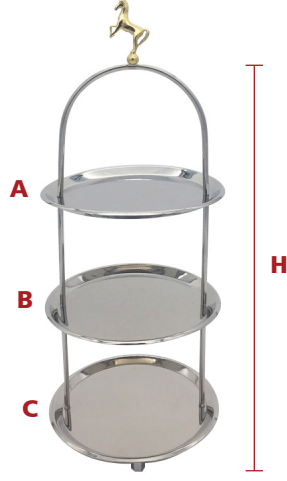

PETIT HOME

ÜÇ KATLI YUVARLAK İKRAMLIK - AT FIGÜRLÜ / CAKE STAND

A68052.H (Sade / Plain)

- **A** - $\varnothing$ 15,5 cm
- **B** - $\varnothing$ 15,5 cm
- **C** - $\varnothing$ 15,5 cm
- **H** - 35 cm