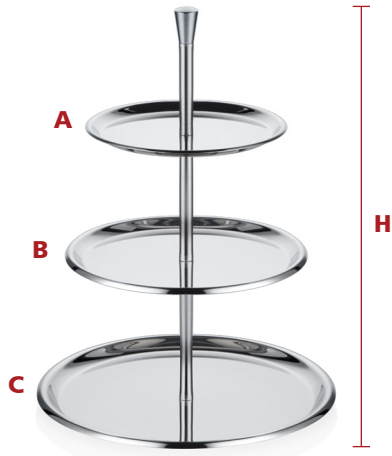

ÜÇ KATLI İKRAMLIK / CAKE STAND - 3 TIER

YENİ

A68012

- **A** - $\varnothing$ 15,5 cm
- **B** - $\varnothing$ 18,7cm
- **C** - $\varnothing$ 23,7cm
- **H** - 32 cm