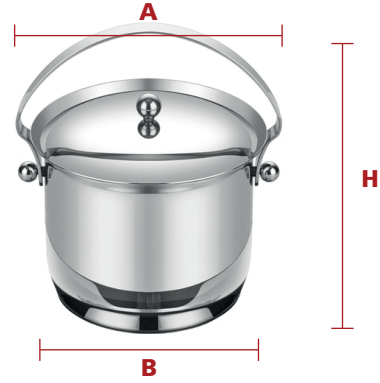

A46007

- A** - \varnothing 13,5 cm
- B** - \varnothing 11 cm
- C** - \varnothing 17 cm
- H** - 10,5 cm

BUZ KOVASI / ICE BUCKET

ŞAMPANYA KOVASI / CHAMPAGNE BUCKET

A46021

A - ∅ 18 cm

B - ∅ 14 cm

H - 13 cm