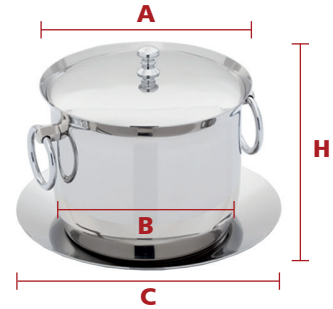

İZOLELİ BUZ KOVASI / INSULATED ICE BUCKET

A46001

A - Ø 13,5 cm
B - Ø 11 cm
H - 10,5 cm

İZOLELİ BUZ KOVASI / INSULATED ICE BUCKET

(Tabaklı / With Plate)

A46002

A - Ø 13,5 cm
B - Ø 11 cm
C - Ø 17 cm
H - 10,5 cm