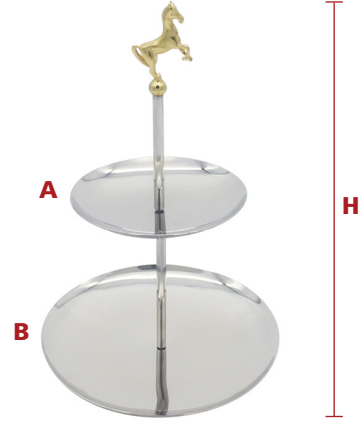

İKİ KATLI YUVARLAK İKRAMLIK - AT FIGÜRLÜ / CHOCOLATE STAND

A68055.H (Sade / Plain)

- A** - \varnothing 10 cm
- B** - \varnothing 15 cm
- H** - 23,5 cm

DÖRTLÜ ÇEREZLİK - GEYİK FIGÜRLÜ / APPETIZER WITH 4 PARTS