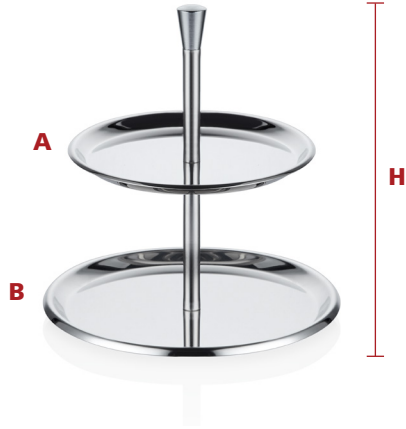

İKRAMLIK STAND / CAKE STAND

A68002

A - ∅13,5 cm
B - ∅17,2 cm
H - 18,5 cm

ÇİKOLATALIK / CHOCOLATE STAND

A68001

A - ∅10,5 cm
B - ∅13,5 cm
H - 18,5 cm

DALGA İKRAMLIK TABAK / WAVY PLATE

A67051 - ∅13,5 H 12,5 cm
A67052 - ∅17,5 H 12,5 cm
A67053 - ∅21 H 12,5 cm
A67054 - ∅25 H 12,5 cm

DALGA İKRAMLIK STAND / CAKE STAND

A68041

A - ∅17,5 cm
B - ∅20,5 cm
H - 20 cm

DALGA ÇİKOLATALIK / CHOCOLATE STAND

A68040

A - ∅10,5 cm
B - ∅13,5 cm
H - 18,5 cm

İKRAMLIK / DESSERT HOLDER

İKİ KATLI İKRAMLIK / CAKE STAND - 2 TIER

YENİ

A68010

- A** - \varnothing 15,3 cm
- B** - \varnothing 18,7 cm
- H** - \varnothing 21 cm

İKİ KATLI İKRAMLIK / CAKE STAND - 2 TIER

YENİ

A68011

- A** - \varnothing 18,7 cm
- B** - \varnothing 23,7 cm
- H** - \varnothing 25,5 cm