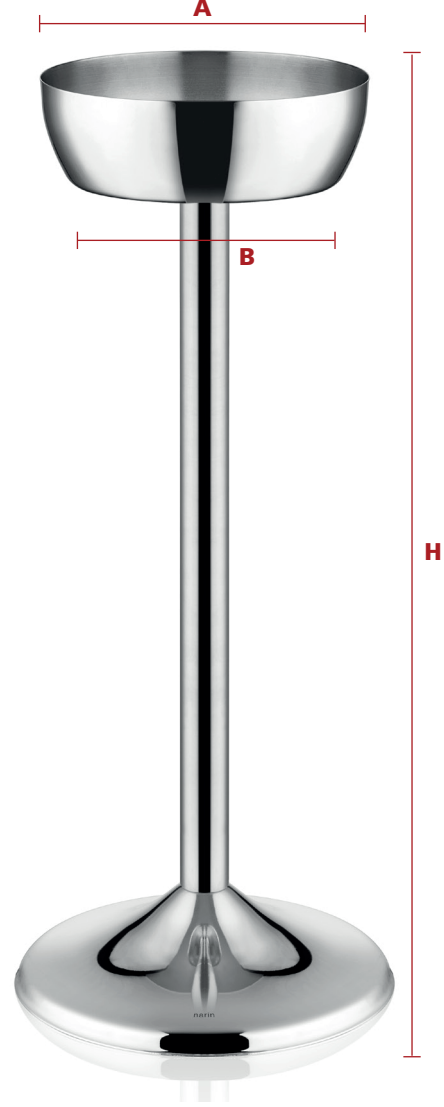

B - ∅ 18 cm

H - 18 cm

ŞAMPANYA KOVASI / CHAMPAGNE BUCKET

A46027

A - ∅ 20,5 cm

B - ∅ 15,5 cm

H - 15,5 cm

SPHERA ŞAMPANYA KOVASI / CHAMPAGNE BUCKET

A46029

A - ∅ 20,5 cm

B - ∅ 13 cm

H - 20,5 cm

ŞAMPANYA KOVASI / CHAMPAGNE BUCKET

A46028

A - ∅ 24,5 cm

B - ∅ 18 cm

H - 18 cm

BUZ KOVASI STANDI / ICE BUCKET STAND

ŞAMPANYA KOVASI STANDI / CHAMPAGNE BUCKET STAND

(A46022, A46027 için uygundur.)
(A46023, A46028 için uygundur.)

A46040 - Ø 17 H 67 cm
A46041 - Ø 22 H 67 cm

ŞAMPANYA KOVASI STANDI / CHAMPAGNE BUCKET STAND