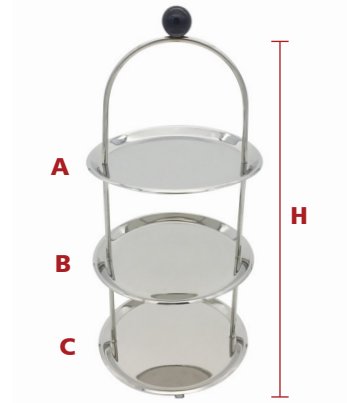

PUNTO ŞEKERLİK - SİYAH / SUGAR BOWL - BLACK

A99003.PUNTO.SYH (Sade / Plain)

PUNTO İKRAMLIK - GRİ / CAKE STAND - GREY

A99005.PUNTO.GRİ (Sade / Plain)

- A** - \varnothing 15,5 cm
- B** - \varnothing 15,5 cm
- C** - \varnothing 15,5 cm
- H** - 35 cm

PUNTO İKRAMLIK - KIRMIZI / CAKE STAND - RED

A99005.PUNTO.KRM (Sade / Plain)

- A** - \varnothing 15,5 cm
- B** - \varnothing 15,5 cm
- C** - \varnothing 15,5 cm
- H** - 35 cm

PUNTO İKRAMLIK - SİYAH / CAKE STAND - BLACK