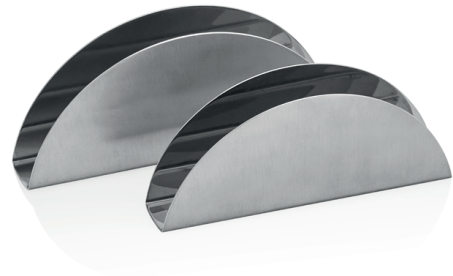

ÜÇGEN

A66402 (Mat / Satin) - 18 H 9 cm

HALLEY

A66413 (Mat / Satin) - 15 H 6 cm

GASTRONOMY

A66414 (Mat / Satin) - 14 H 5,5 cm
A66404 (Mat / Satin) - 15,5 H 6,5 cm

PEÇETELİK / NAPKIN HOLDER

ROMA