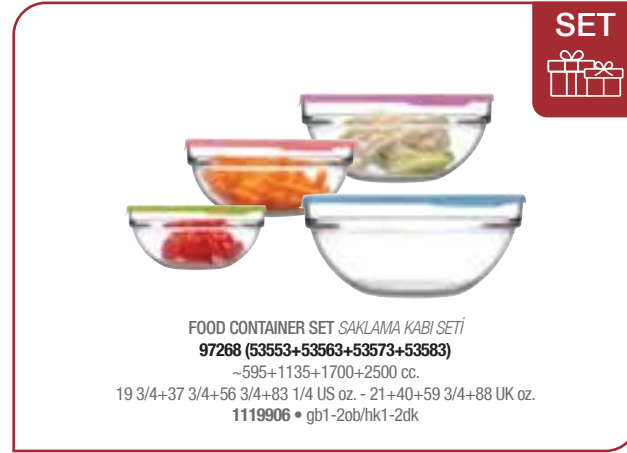

CHEF'S

SET

FOOD CONTAINER SET *SAKLAMA KABI SETİ*
97268 (53553+53563+53573+53583)
~595+1135+1700+2500 cc.
19 3/4+37 3/4+56 3/4+83 1/4 US oz. - 21+40+59 3/4+88 UK oz.
1119906 • gb1-2ob/hk1-2dk

GOURMET