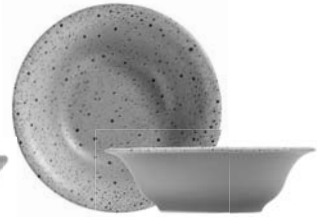

ÇUKUR TABAK
DEEP PLATE

Dekor 1 / Decor 1

NNTS25CK893309
Ø: 25 H: 5 cm V:1400 cc

ÇUKUR TABAK
DEEP PLATE

Dekor 1 / Decor 1

NNTS21CK893309
Ø: 21 H: 3,8 cm V:700 cc

KASE
BOWL

Dekor 1 / Decor 1