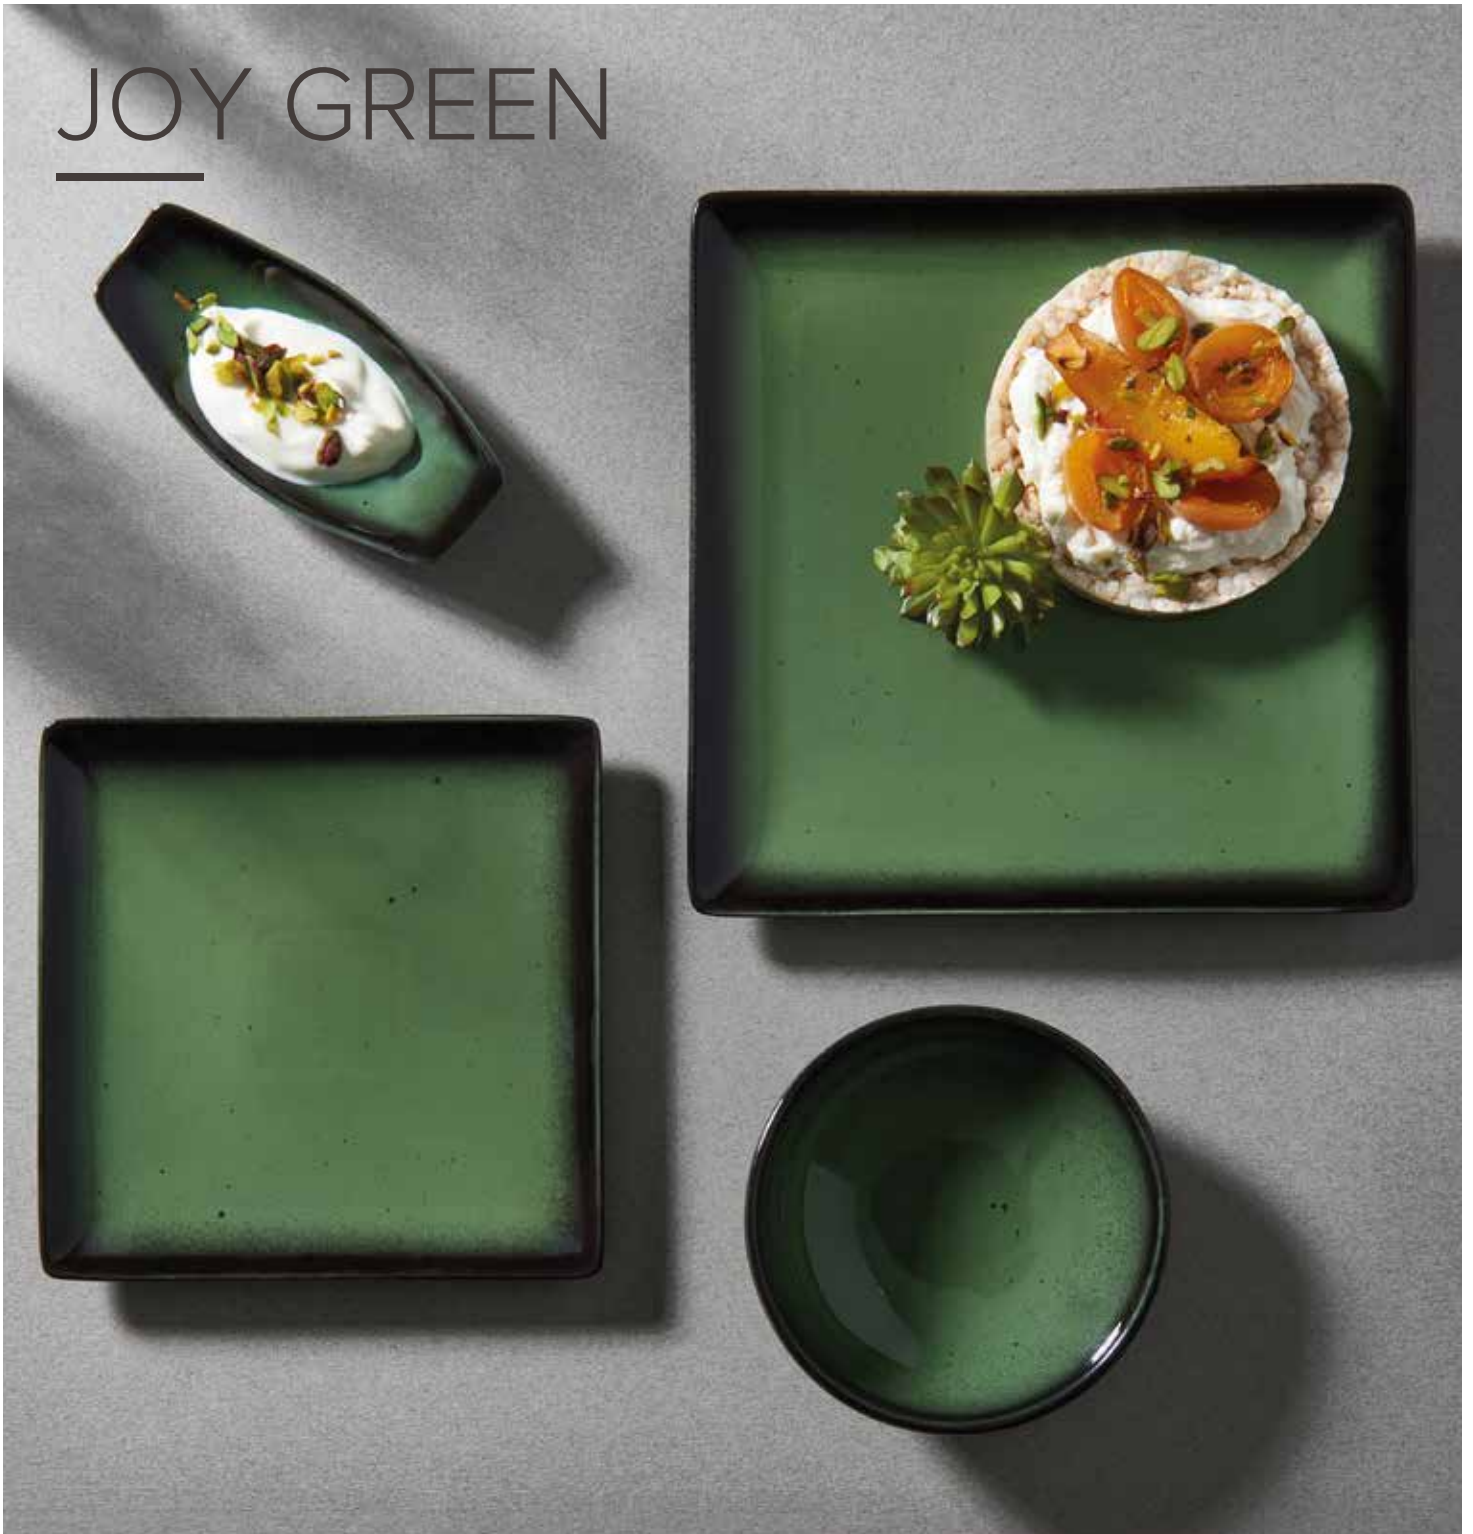

JOY GREEN

DÜZ TABAK
Flat Plate

ÜRÜN KODU Product Code	ÜRÜN ÖLÇÜSÜ Product Dimensions	KOLİ İÇİ ADET Quantity in Box
JHJG1818	18 cm	12 ADET
JHJG1821	21 cm	12 ADET
JHJG1824	24 cm	12 ADET
JHJG1827	27 cm	12 ADET
JHJG1829	29 cm	12 ADET