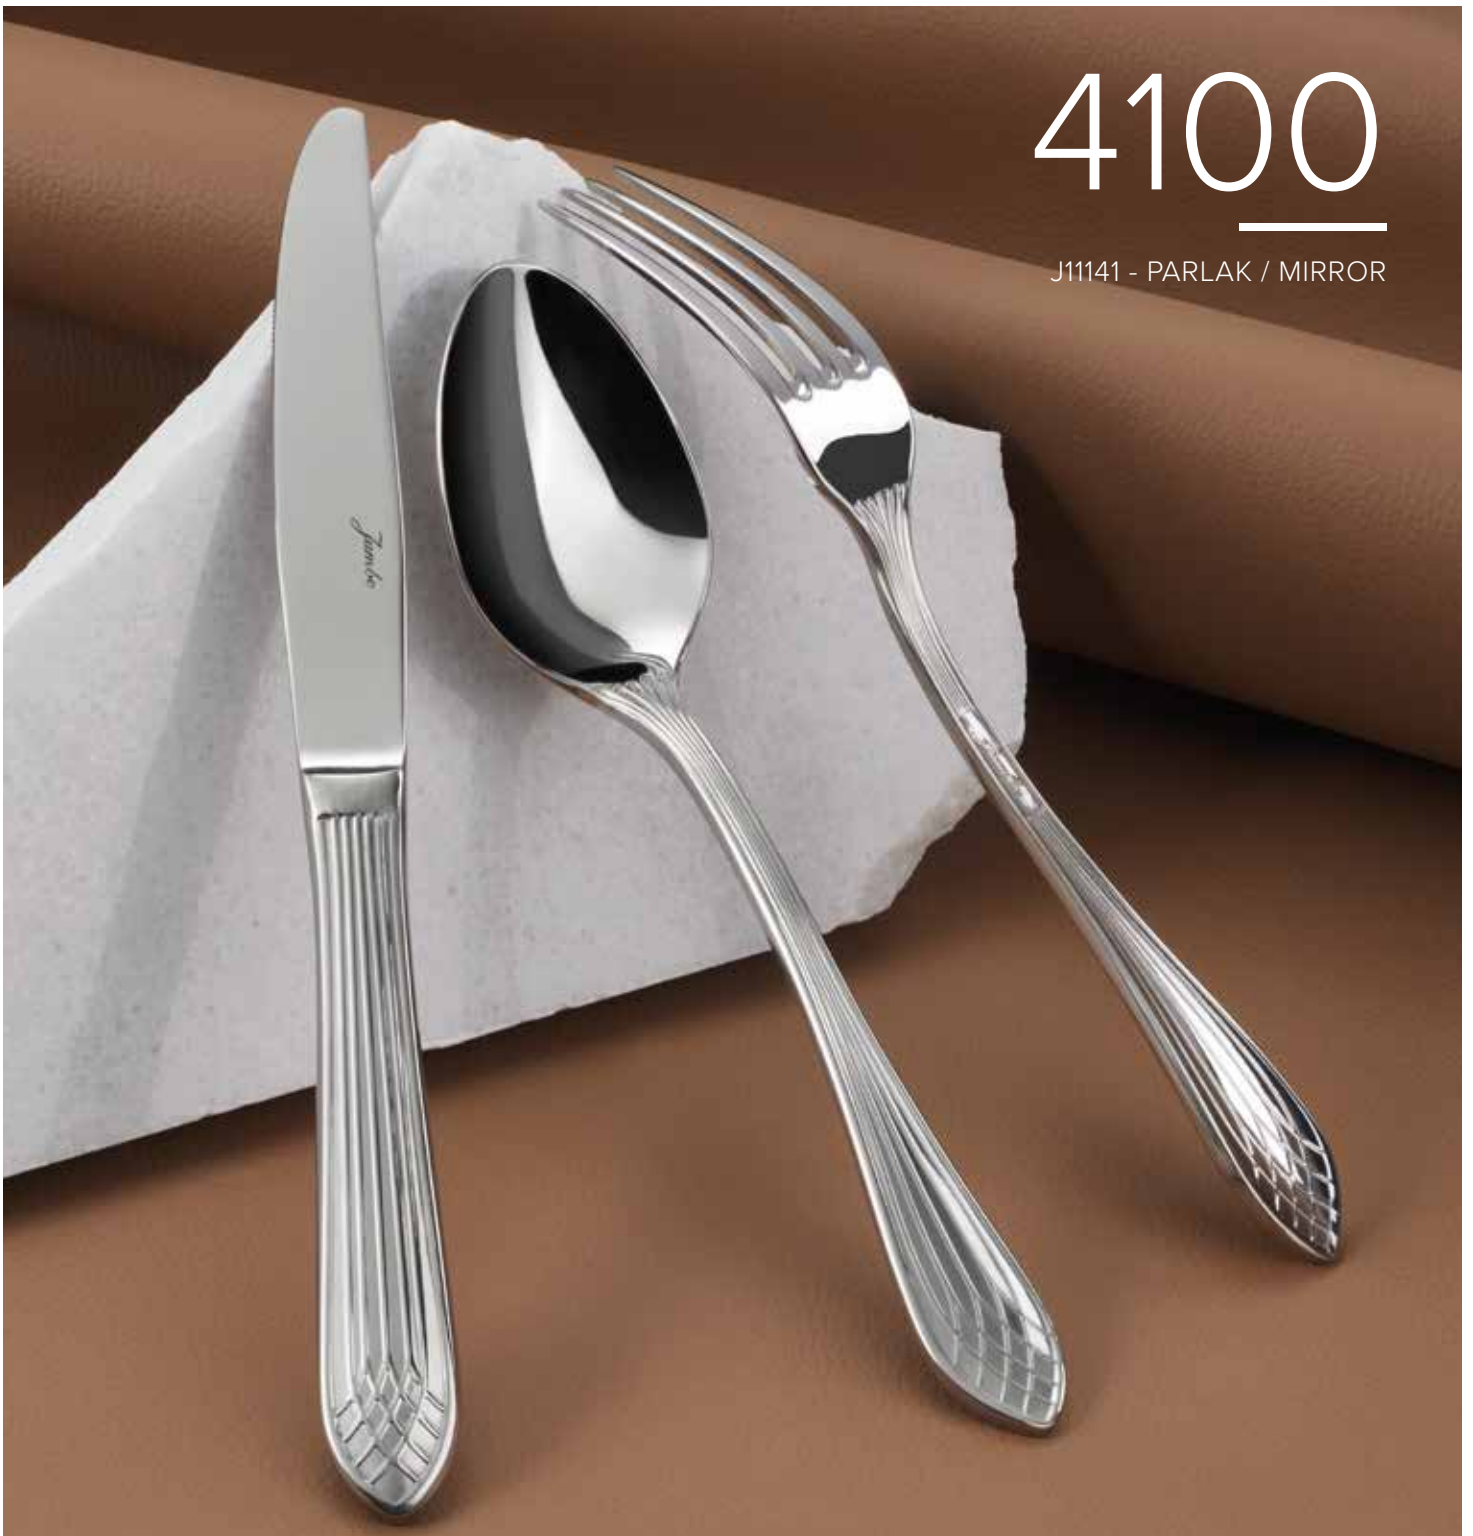

4100

J11141 - PARLAK / MIRROR