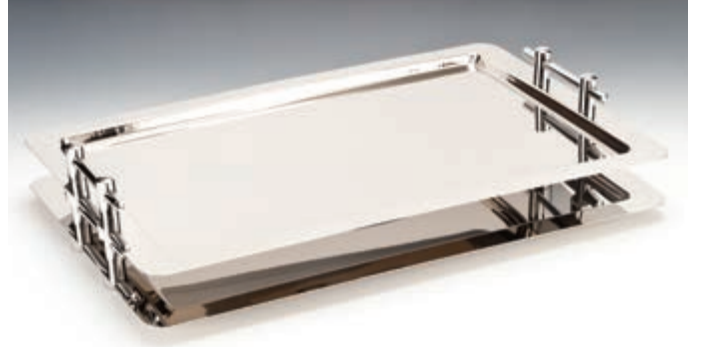

ZCP 068

ÇELİK TEŞHİR TEPESİ 18/10
STEEL DISPLAY TRAY 62 X 42 cm
(304 KALİTE)