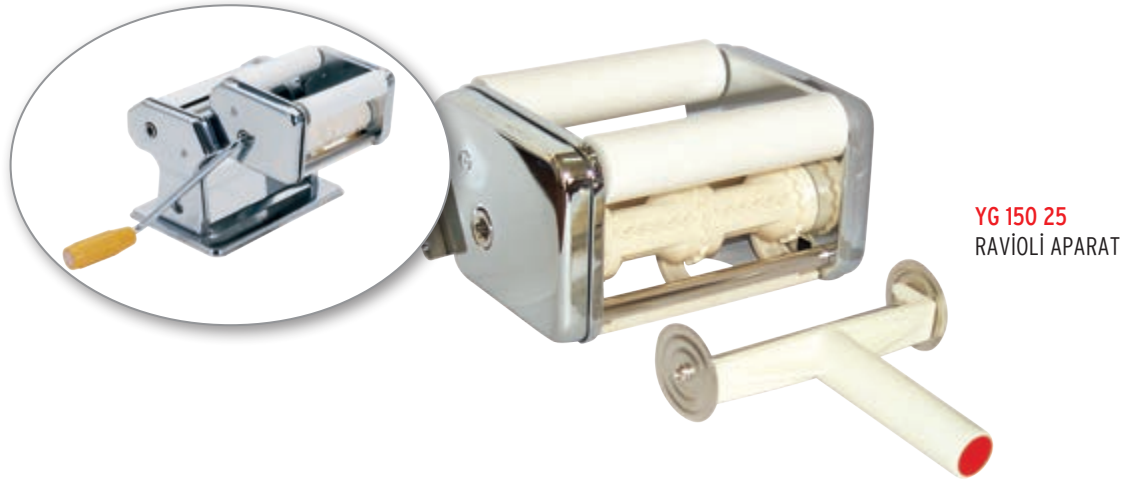

A 8700
ÇELİK KAŞIK ÖLÇEK / 4'LÜ

056021
ÇELİK KAŞIK ÖLÇEK / 5'Lİ

ZKK 03
ÇELİK KREM KAMEL KABI / 304 - 18/10
CUSTARD CONTAINER
Ø 6,5 x H: 6 cm

ZKC 910
ÇELİK HAVAN
Ø 12,5 x H: 11,5 cm

YG 150 25
RAVİOLİ APARAT