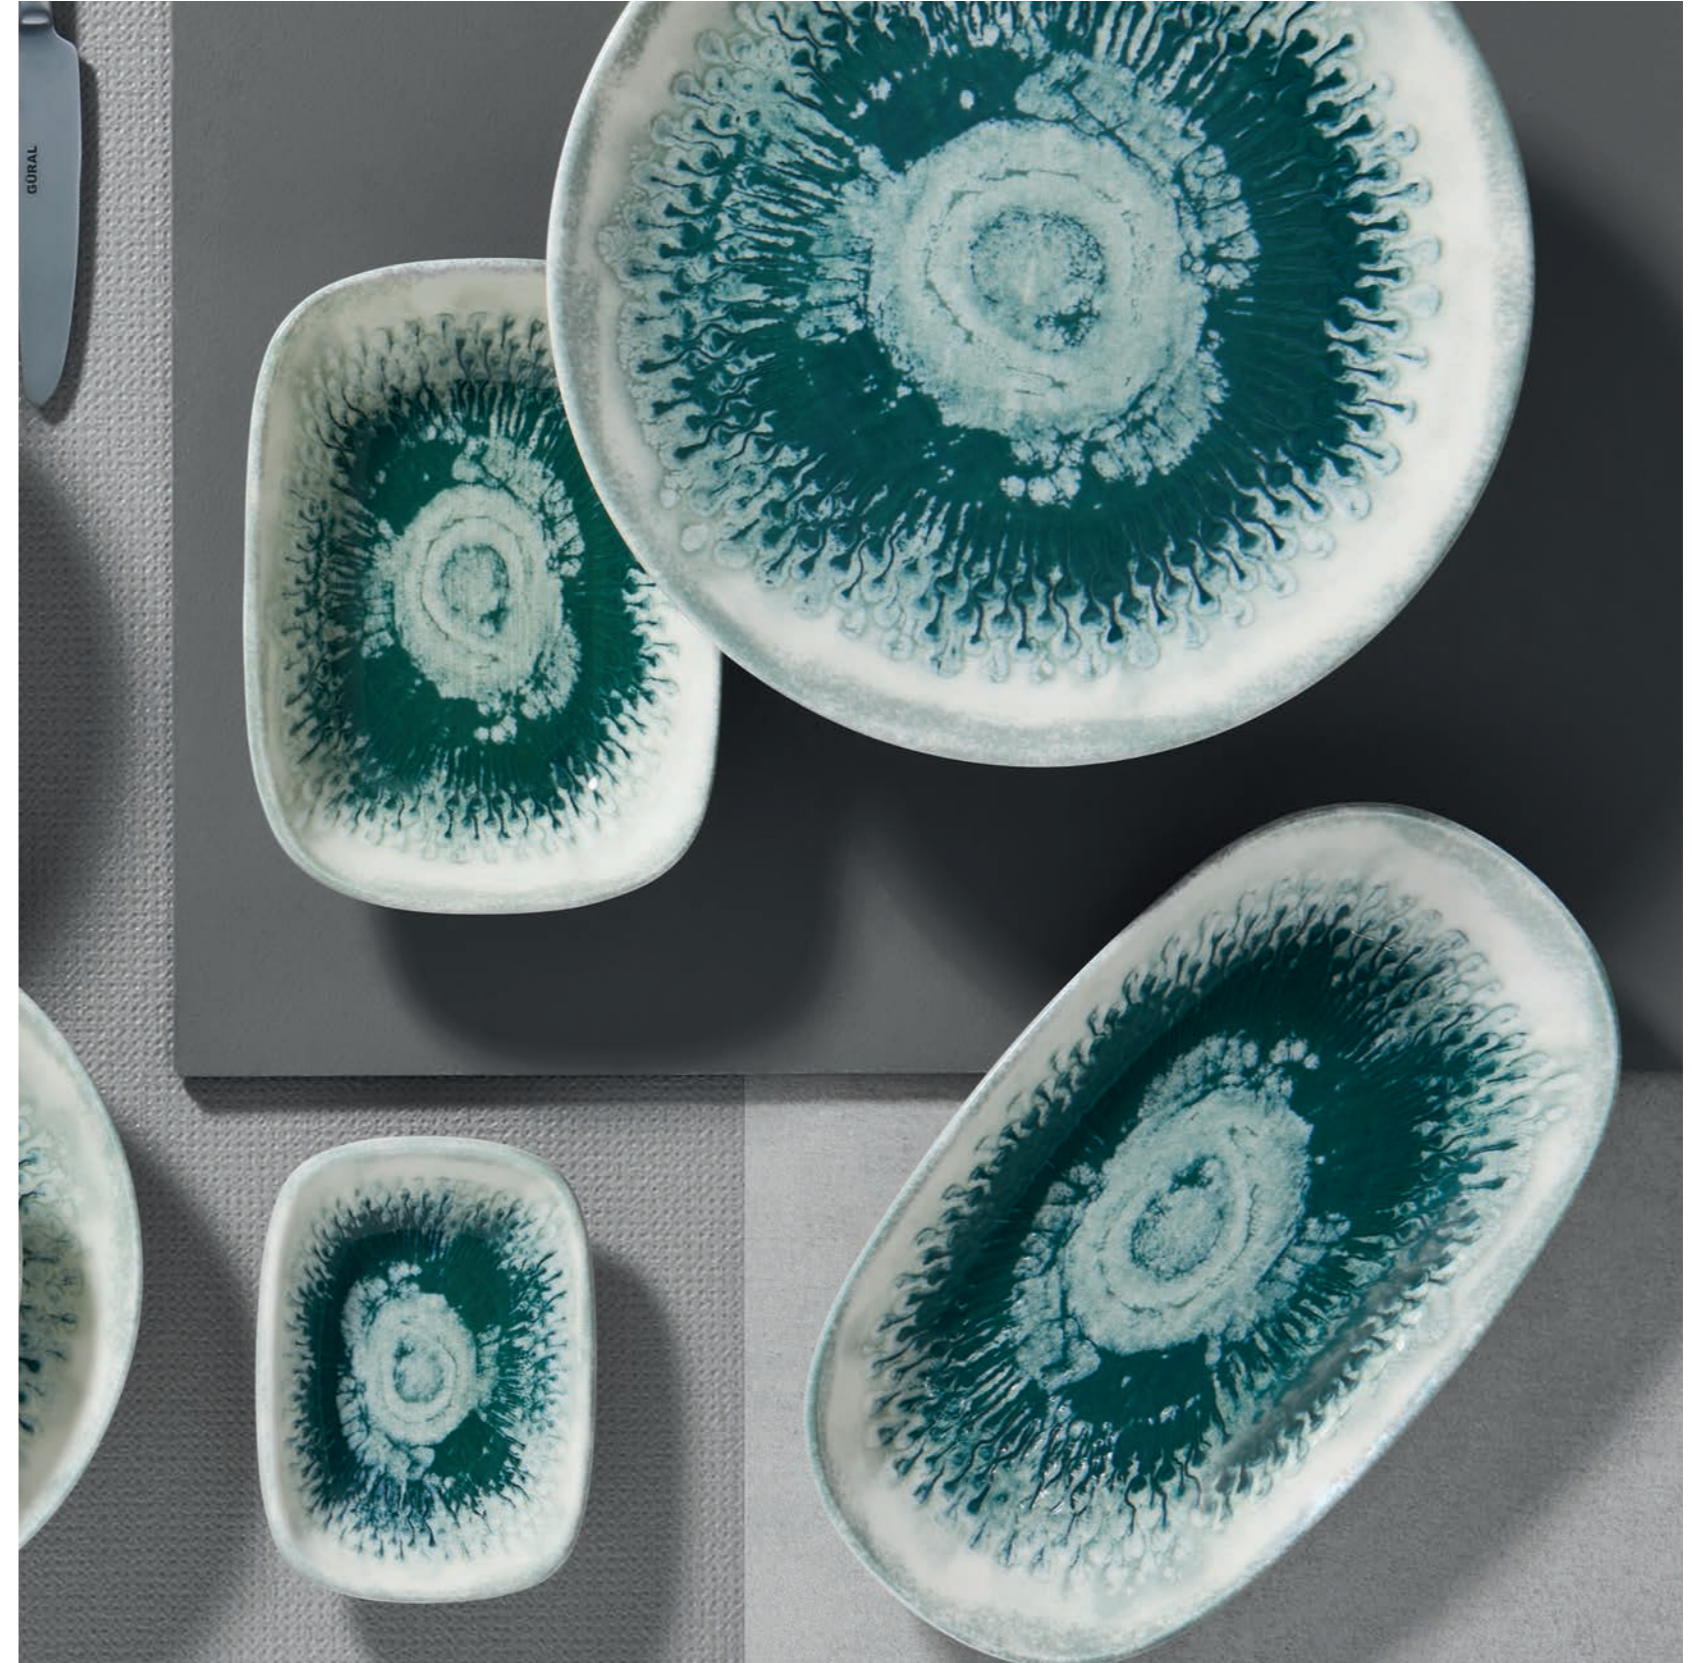

► Komposto Kase

Kod	cm	Pcs/Box
GBSEO14KKR18096	14	12